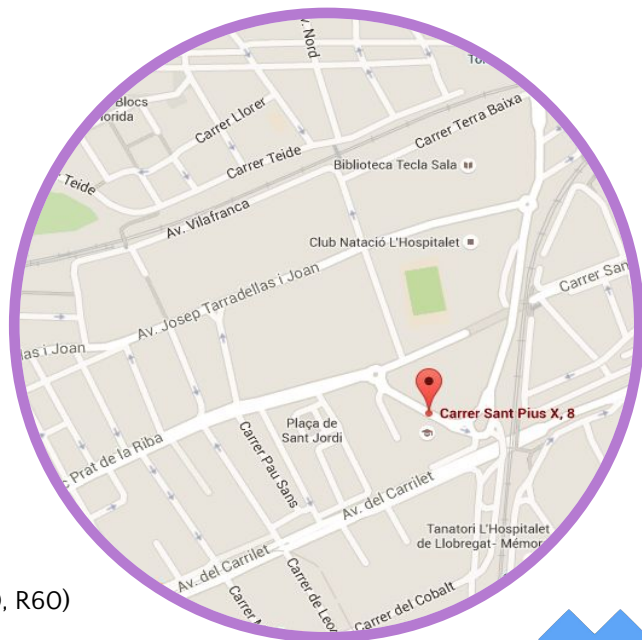

## ► On som i com arribar

[www.proven.cat](http://www.proven.cat)

[informacio@proven.cat](mailto:informacio@proven.cat)

93 338 25 53

C/ Sant Pius X, 8

08901 L' Hospitalet de Llobregat

Estació La Torrassa (L1, L9 Sud, L10 Sud)  
Estació Can Tries i Gornal (L9 Sud, L10 Sud)

L12, M12, M14, L52, LH2, L82, H12, N13

Estació Sant Josep (L8, S33, S4, S8, R5, R6, R50, R60)

Estació L'Hospitalet de Llobregat (R1, R3, R4)  
Estació Bellvitge (R2)